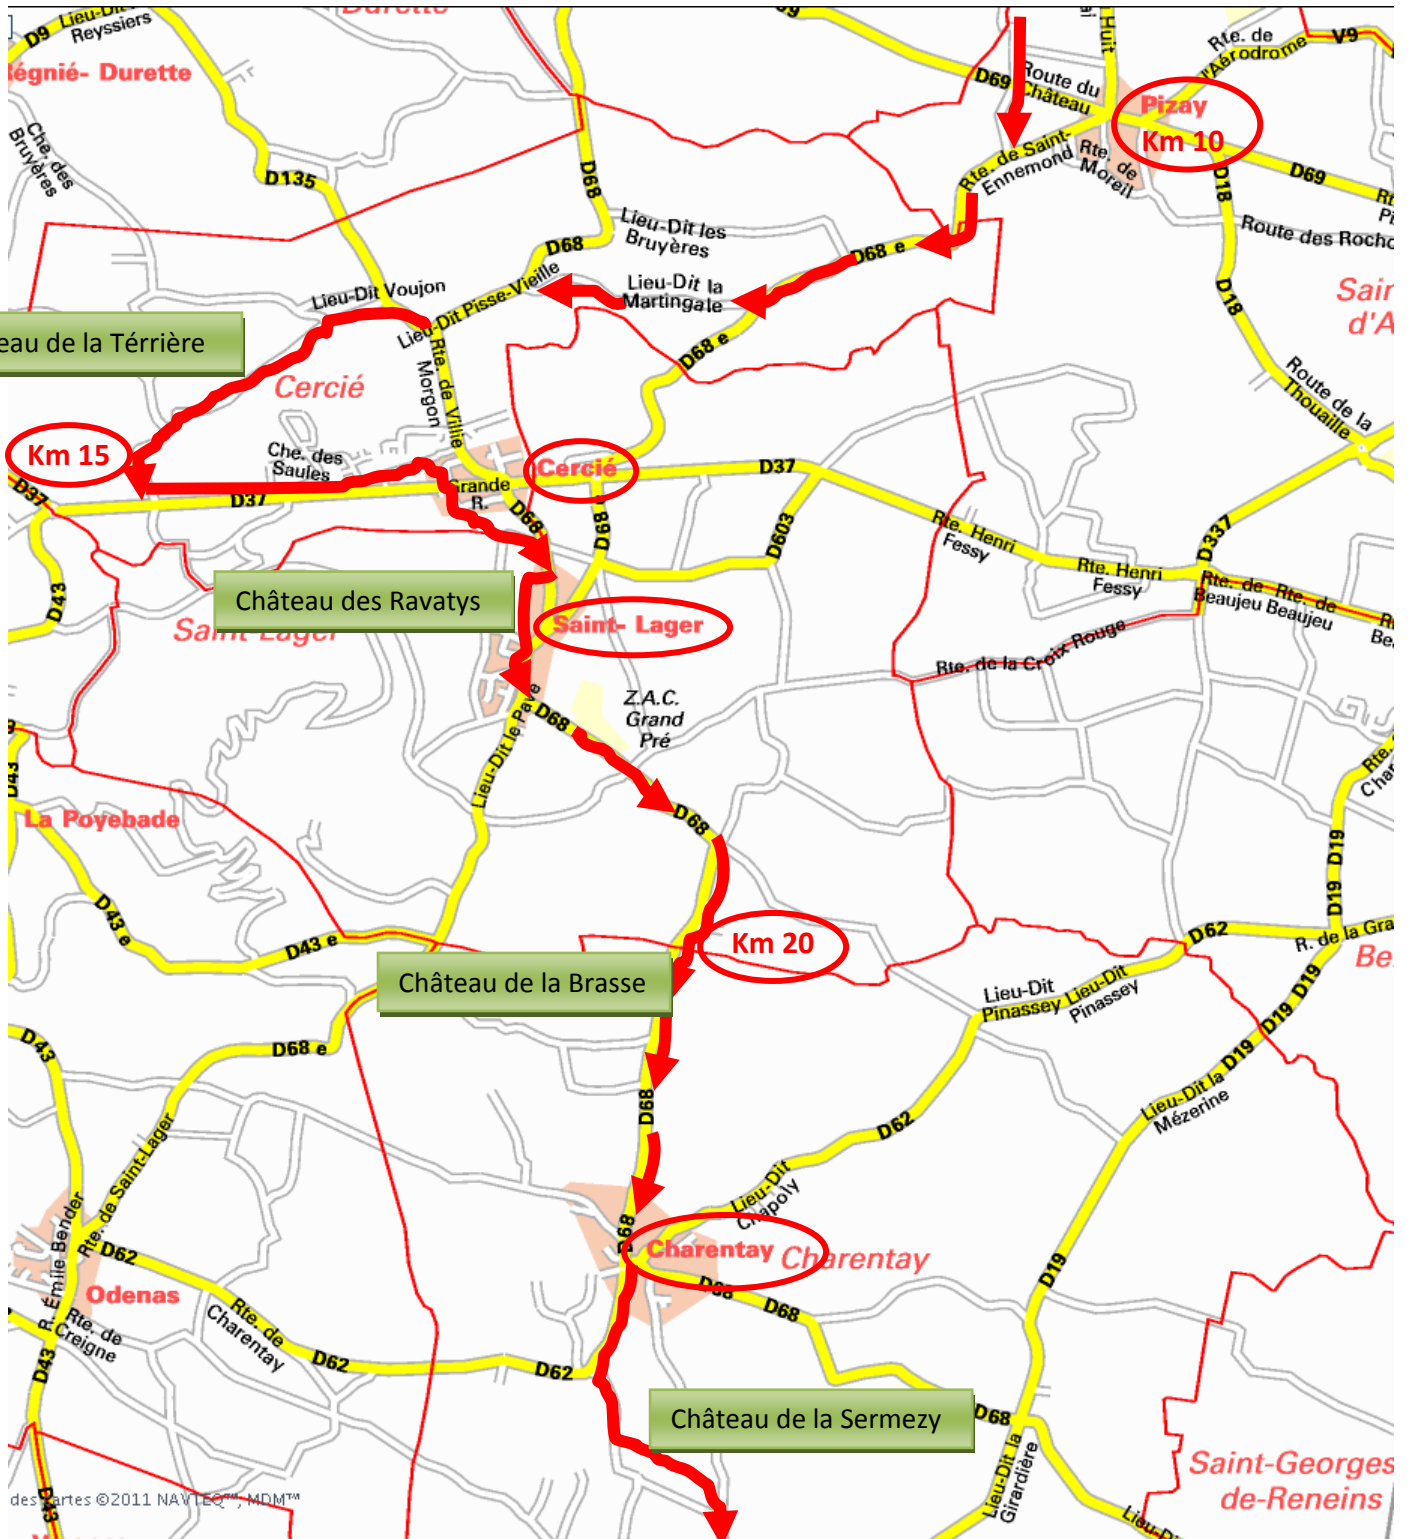

Parcours Marathon international du beaujolais 2011

Section 4 / 4 : ARNAS - VILLEFRANCHE