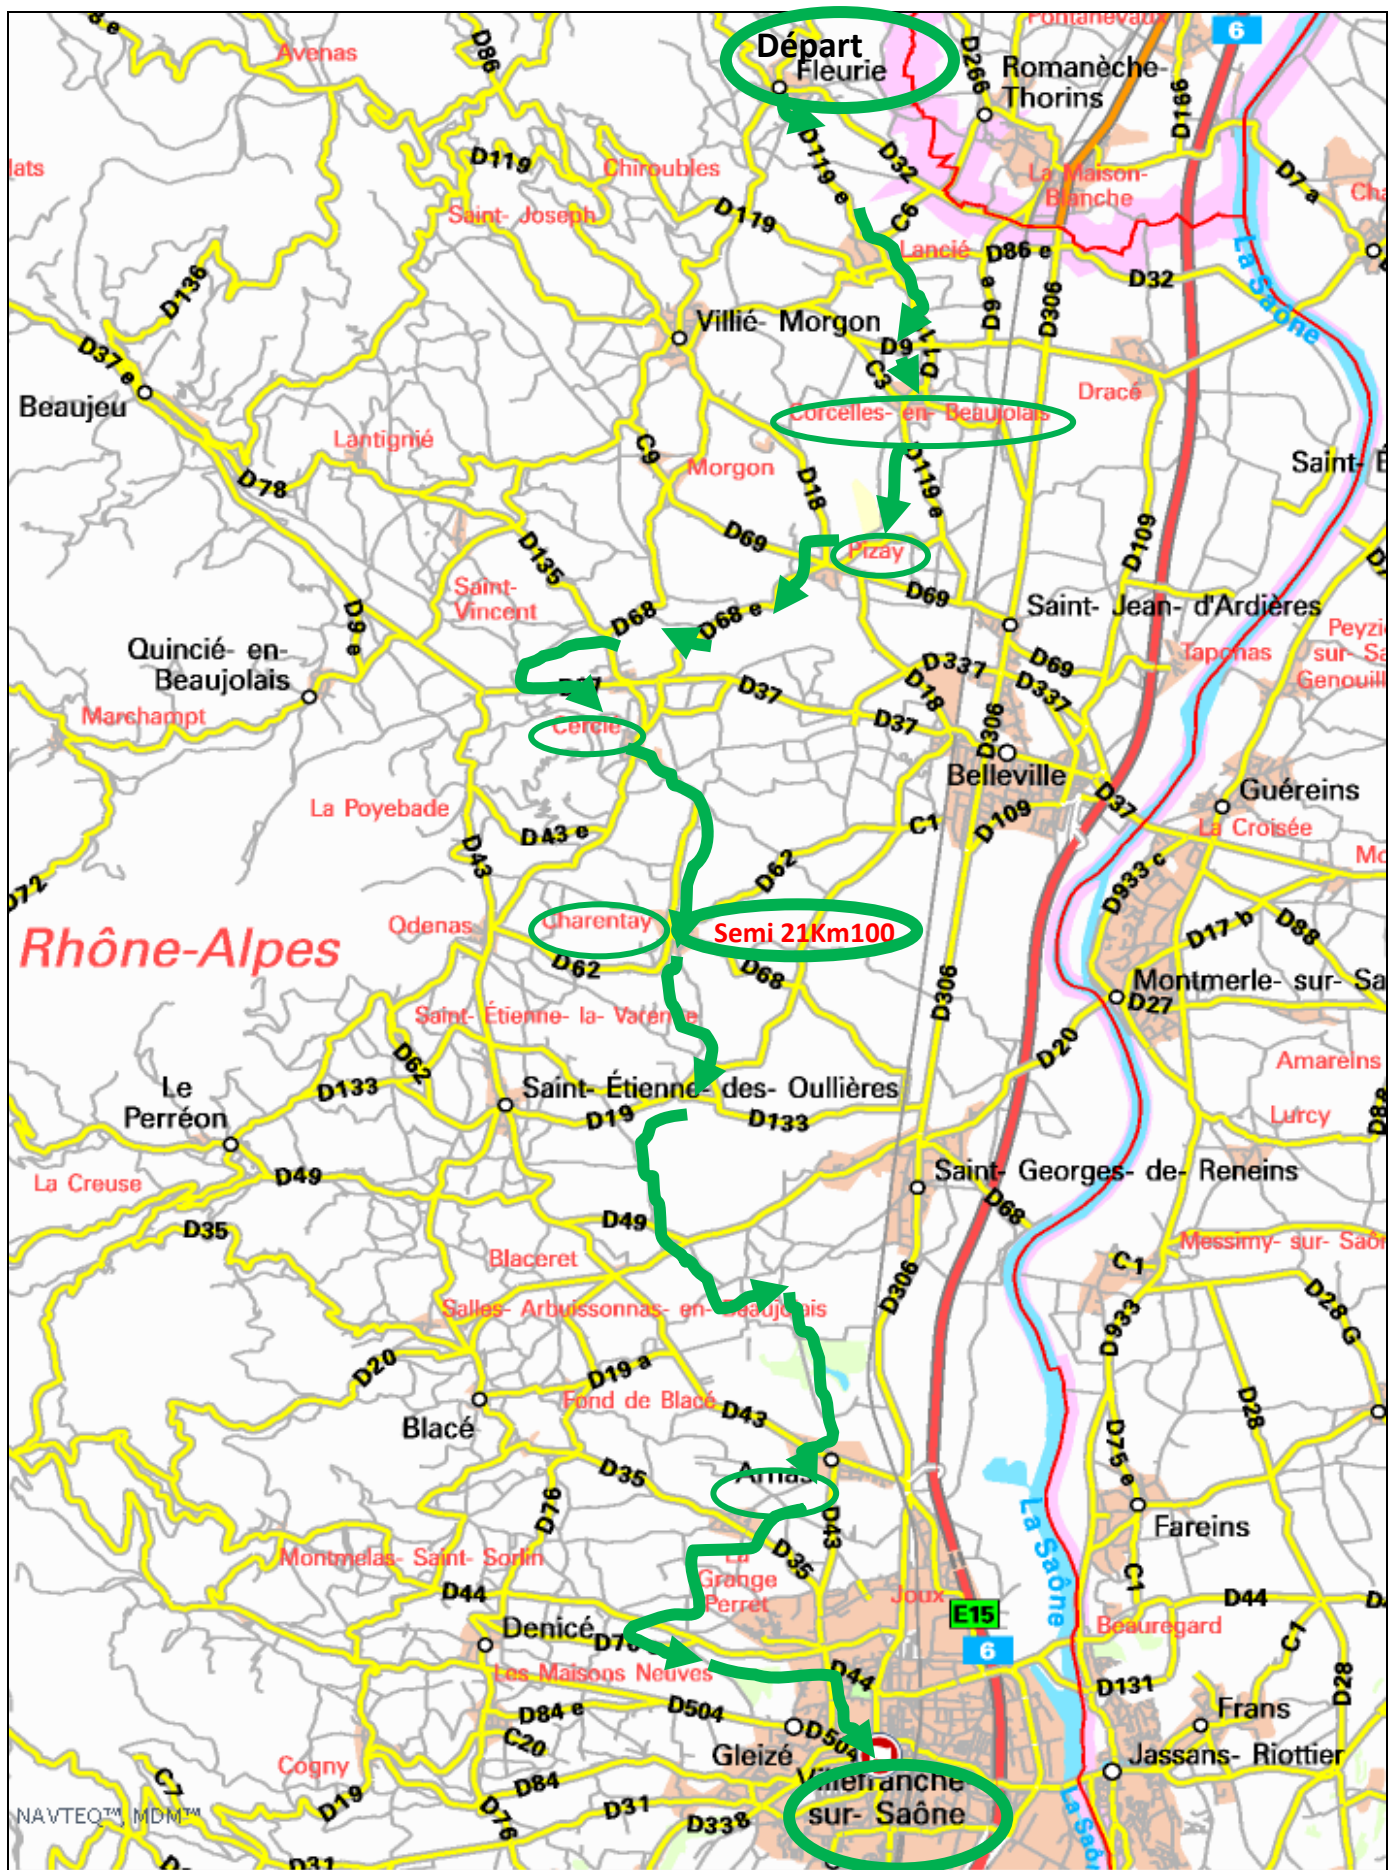

Parcours Marathon international du beaujolais 2011

Section 4 / 4 : ARNAS - VILLEFRANCHE