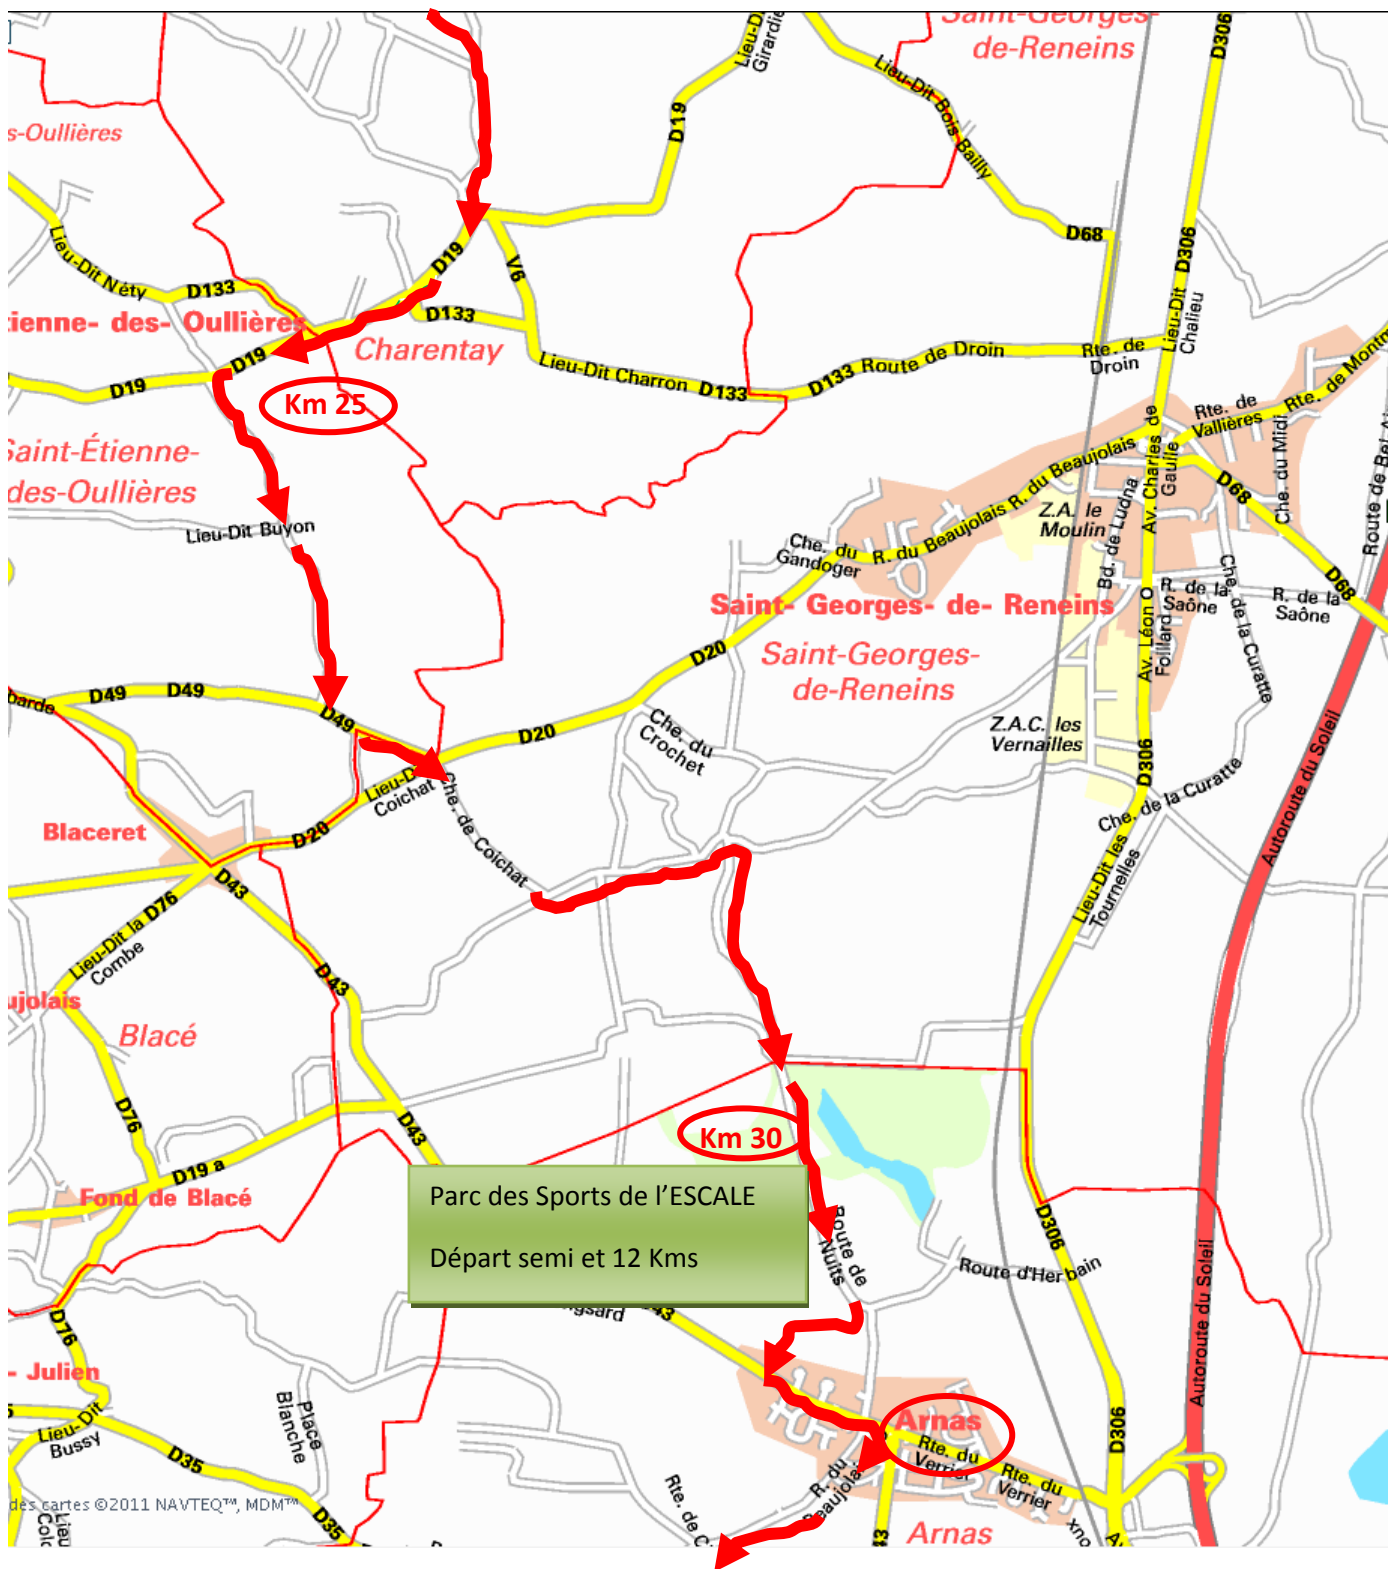

Parcours Marathon international du beaujolais 2011

Section 4 / 4 : ARNAS - VILLEFRANCHE